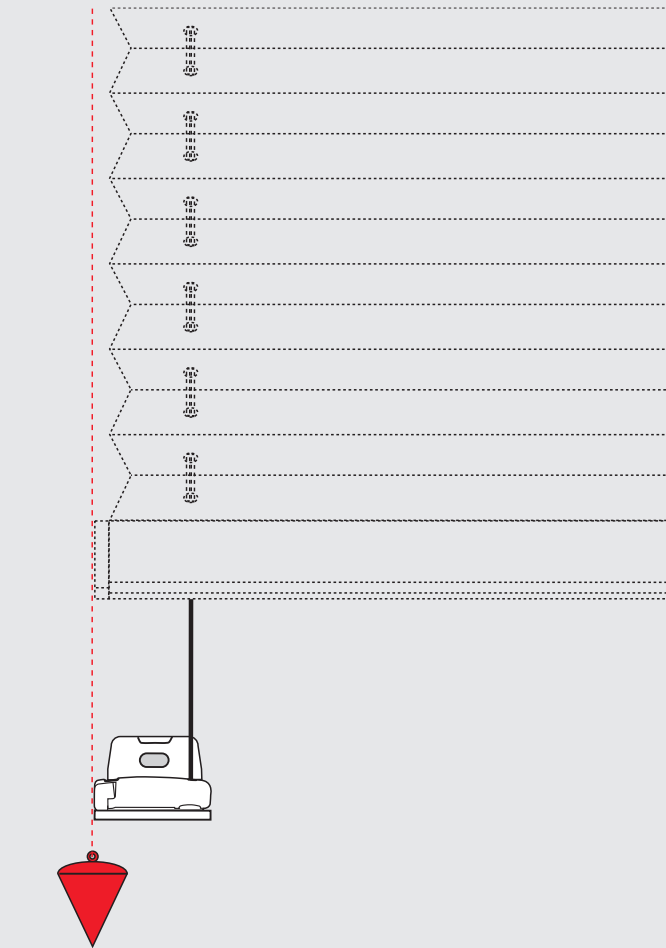

Cosiflor Pendel- sicherung F1, F3, F4, FE

Pendelsicherung
guide wire
koordrem en koordgeleiding
immobilisation
sicurezza antioscillazione
с фиксацией отката

Montage • Fitting • Montage • Montaggio • Монта

“Standard” “Duette”